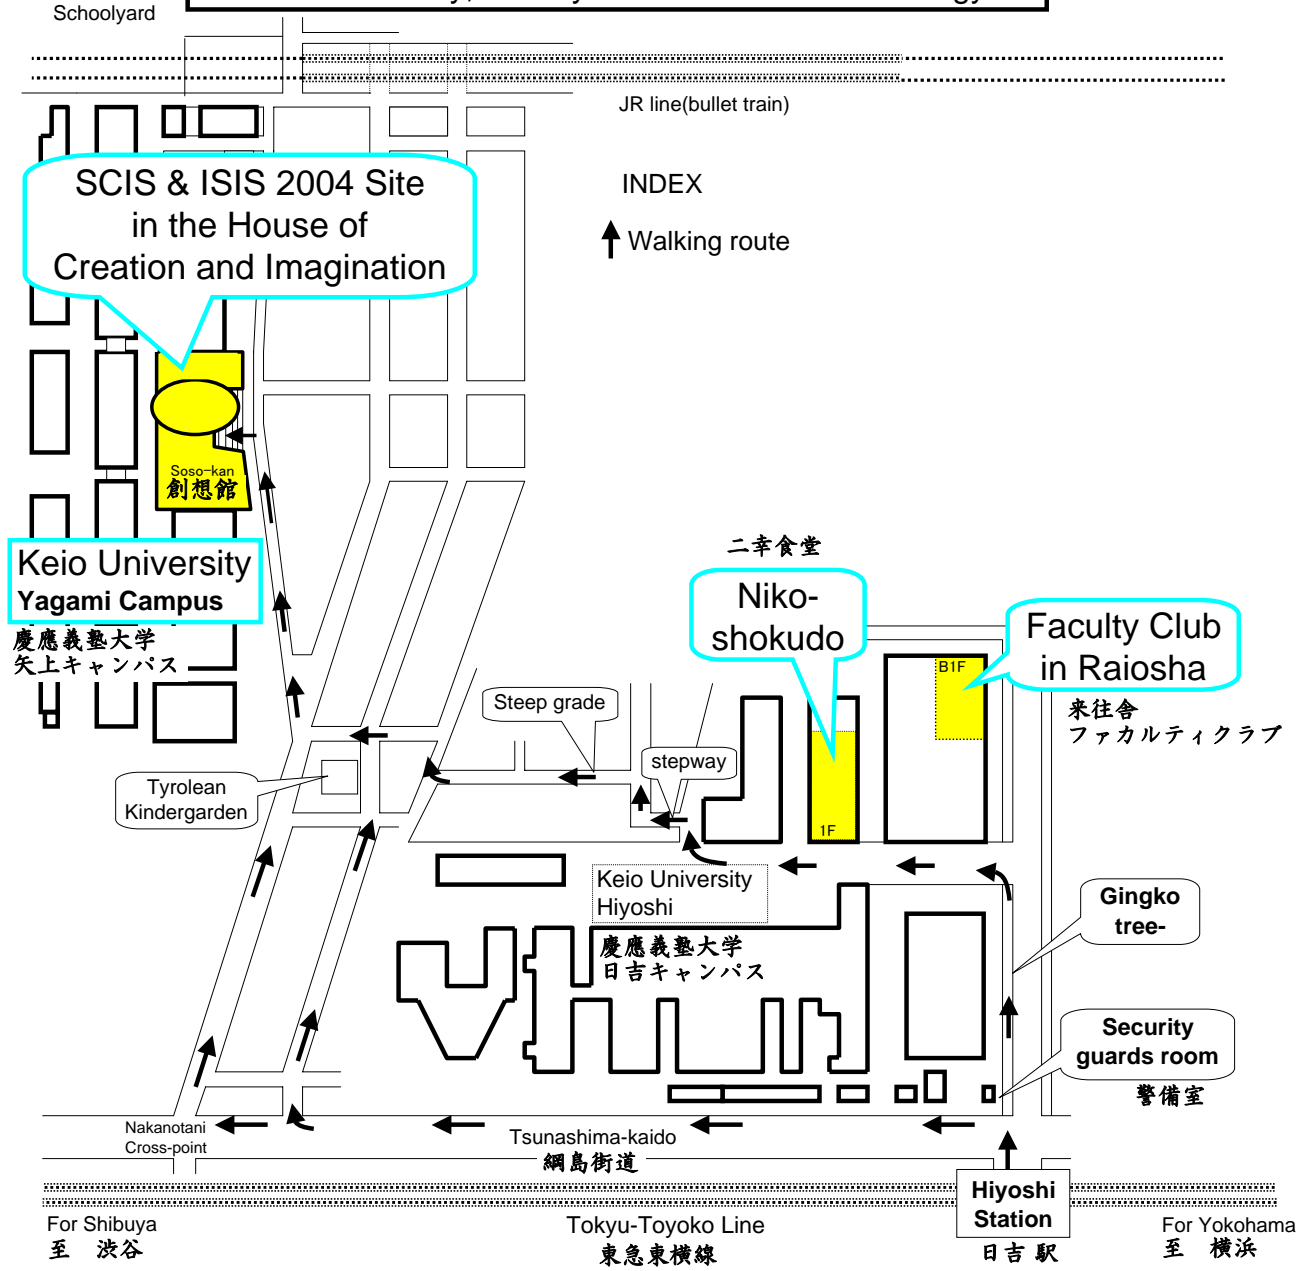

**Map to Yagami Campus,
Keio University, Faculty of Science and Technology**

SCIS & ISIS 2004 Site
in the House of
Creation and Imagination

Keio University
Yagami Campus

慶應義塾大学
矢上キャンパス

二幸食堂
Niko-
shokudo

Faculty Club
in Raiosha

来往舎
ファカルティクラブ

Keio University
Hiyoshi

慶應義塾大学
日吉キャンパス

Gingko
tree-

Security
guards room

警備室

Hiyoshi
Station
日吉駅

For Shibuya
至 渋谷

Tokyu-Toyoko Line
東急東横線

For Yokohama
至 横浜

Schoolyard

JR line (bullet train)

INDEX

↑ Walking route

Steep grade

stepway